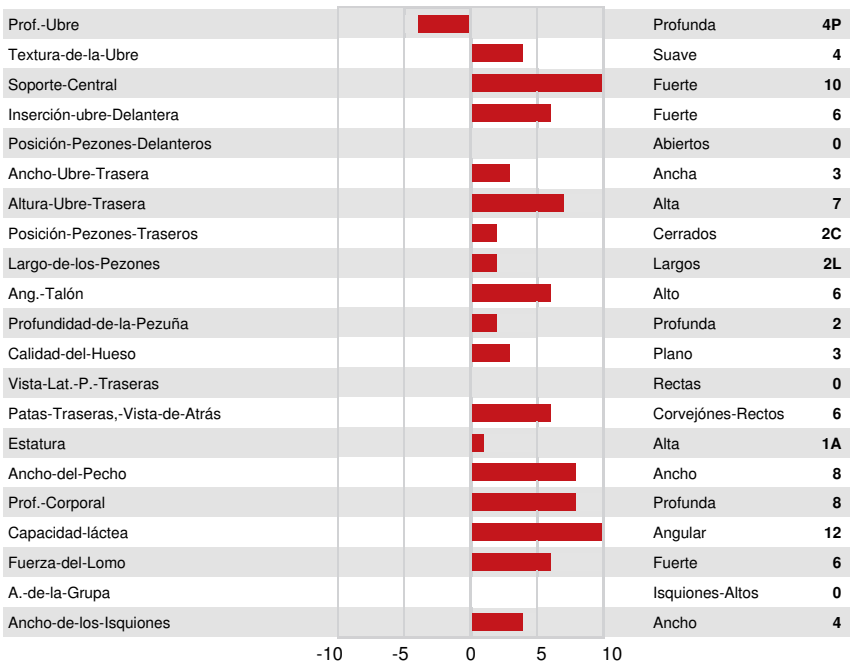

LENCREST TOBEFAMOUS
 LENCREST COCOPUFF EX-93-2E-CAN 2*
 ISDK GOLDEN GDK VIVALDI
 LENCREST PREMIER COCO EX-92-2E-CAN 3*
 HAWARDEN IMPULS PREMIER
 SELECT -SCOTT SALTY COCOCHANNEL EX-94-2E-CAN 4*

GPA LPI +2194 PRO\$ 2500		JH1C JNSF		
Reg. #: JECANM121026669	aAa: 234165	DMS: 561,126		
Nacimiento: 12/03/2022	Caseina-Kappa: BB	Caseina-Beta: A2A2		
PRODUCCIÓN		G Hatos G Hijas 67% Conf.		GPA 24*APR
Leche kg 900	Grasa kg 93	Grasa % +0.64	Proteína kg 49	Proteína % +0.20

SALUD-Y-FERTILIDAD		Inmunidad		
Vida-en-el-Hato	104	Inmunidad-de-los-terneros		
SCS	99	Habilidad-al-Parto 102		
Fertilidad-de-la-Hija	99	Habilidad-de-las-Hijas-al-Parto 99		
Puntaje-de-Condición-Corporal	100	Rapidez-en-el-Ordeño 99		
Resistencia-a-Mastitis	101	Temperamento-Lechero 101		
Persistencia-de-la-lactación	103	Resistencia-a-Enfermedades-Metabólicas 102		

LENCREST-COCOPUFF-DAM

CONFORMACIÓN		G Hatos G Hijas 57% Conf.		GPA 24*APR
Conformación	12	Fortaleza-Lechera		14
Sistema-Mamario	8	Grupa		7
Patas-y-Pezuñas	8			

JIF-LITTLE-MINNIE-FIFTH DAM

SELECT--SCOTT-SALTY-COCOCHANNEL-THIRD DAM